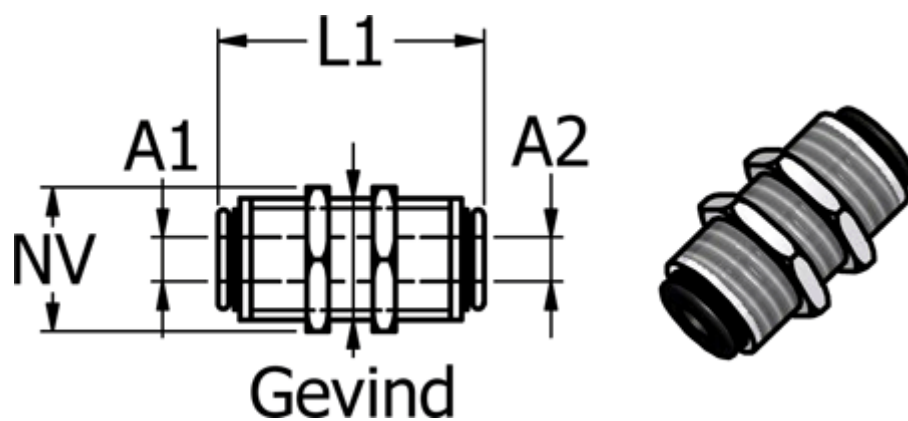

Varenummer: 58675101568
Beskrivelse: Metalfitting 751.015-68 - Ø6/Ø8
Push-in skot

Mål

Gevind	= M15x1
L1	= 35
NV	= 17
Udvendig slangediameter A1	= 6
Udvendig slangediameter A2	= 8